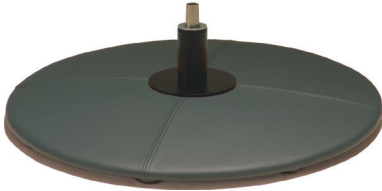

OVERZICHT VAN DIVERSE VOETEN VAN DRAAIFAUTEUILS

VOET 21* (Verchromd - staal Ø 62 cm)
Belastbaar tot 120 kg

VOET 23* (Zwart - staal Ø 62 cm)
Belastbaar tot 120 kg

VOET 27* (RVS - staal Ø 62 cm)
Belastbaar tot 120 kg

VOET 45* (Gestoffeerde schijfvoet Ø 62 cm)
Belastbaar tot 120 kg

VOET 25* (Gebeitst beuken schijfvoet Ø 62 cm)
Belastbaar tot 120 kg

VOET 31*
(Gepolijst aluminium stervoet)
Belastbaar tot 120 kg

VOET 32*
(Zwarte aluminium stervoet)
Belastbaar tot 120 kg

VOET 33*
(RVS-look stervoet)
Belastbaar tot 120 kg

VOET 41*
(Gepolijst RVS stervoet)
Belastbaar tot 120 kg

VOET 41+
(verzwaarde voet 41)
(Gepolijst RVS stervoet)
belastbaar tot 140 kg

VOET 42*
(Zwart gelakte stalen stervoet)
Belastbaar tot 120 kg

VOET 42+
(verzwaarde voet 42)
(Zwart gelakte stervoet)
belastbaar tot 140 kg

VOET 71*
(Gepolijst RVS stervoet)
Belastbaar tot 120 kg

VOET 72*
(Zwart gelakte stalen stervoet)
Belastbaar tot 120 kg

VOET 83*
(Gepolijst aluminium stervoet)
Belastbaar tot 120 kg