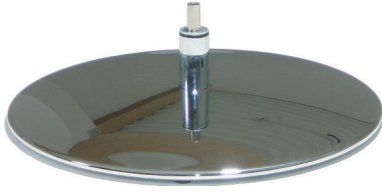

OVERZICHT VAN DIVERSE VOETEN VAN DRAAIFAUTEUILS

VOET 21* (Verchromd - staal Ø 62 cm)
Belastbaar tot 120 kg

VOET 23* (Zwart - staal Ø 62 cm)
Belastbaar tot 120 kg

VOET 27* (RVS - staal Ø 62 cm)
Belastbaar tot 120 kg

VOET 45* (Gestoffeerde schijfvoet Ø 62 cm)
Belastbaar tot 120 kg

VOET 25* (Gebeitst beuken schijfvoet Ø 62 cm)
Belastbaar tot 120 kg

VOET 31*
(Gepolijst aluminium stervoet)
Belastbaar tot 120 kg

VOET 32*
(Zwarte aluminium stervoet)
Belastbaar tot 120 kg

VOET 33*
(RVS-look stervoet)
Belastbaar tot 120 kg

VOET 41*
(Gepolijst RVS stervoet)
Belastbaar tot 120 kg

VOET 41+
(verzwaarde voet 41)
(Gepolijst RVS stervoet)
belastbaar tot 140 kg

VOET 42*
(Zwart gelakte stalen stervoet)
Belastbaar tot 120 kg